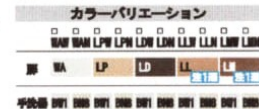

2日でおフロ1杯以上の節水

(おフロ1杯を180Lで計算)

従来品 (1989~2001年発売品) 【大13L】  
ECO5 便器 【大5L/小3.8L】

年間約 **13,800円** 節約できます。

【計算条件】4人家族(男性2人、女性2人)が大1回/人・日、小3回/人・日を使用した場合で算出。1回用排水工率・節水性能基準アプローチック【準拠】上下水道:285mm(φ28)

トイレ手洗

[0.4坪~]コンパクトでも掃除道具が収納。狭いトイレ空間をさらに充実活用できます。

コフレスリム(壁付) ハンドル水栓タイプ  
YL-DA82SKH15B/WAW(色仮決)

カラクリキャビネット

カラーバリエーション  
標準色 注文色(納期約2週間)

カラクリキャビネット(右仕様)  
TSF-304R/WA(色仮決)

コンパクトなフォルム

コンパクト設計の奥行760mmなので、空間をより広々でき、ゆとりを生み出します。

パワー脱臭

着座すると自動で脱臭。  
汚れが入りやすいつぎ目がありません。新素材により気になる便座裏の汚れもサッとひと拭き、お掃除ラクラク。