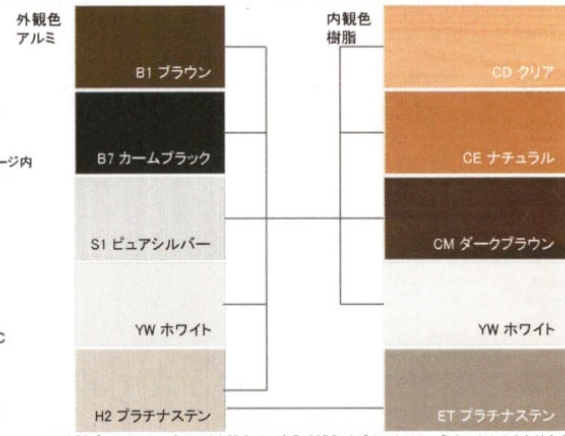

アルミ窓から、“あたらしいアルミ樹脂複合窓”に進化

断熱性能・防露性能の向上

アルミ窓ではできなかった、
窓の外観カラー×内観カラーの組合せは**21パターン!**

内観木調カラーや内観ホワイトは、すべての外観色と自由に組合せることができます。

ラインアップ

□セレクト商品

エピソード

引違い窓

たてすべり出し窓

たてすべり出し窓

網戸 すべての窓でクリアネット網戸が標準です。