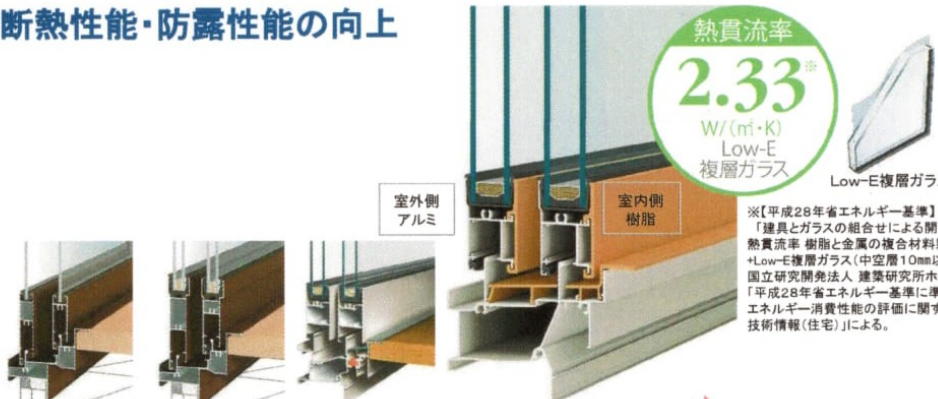

アルミ窓から、“あたらしいアルミ樹脂複合窓”に進化

断熱性能・防露性能の向上

アルミ窓ではできなかった、
窓の外観カラー×内観カラーの組合せは**21パターン!**

内観木調カラーや内観ホワイトは、すべての外観色と自由に組合せることができます。

ラインアップ

□セレクト商品

エピソード

引違い窓

たてすべり出し窓

たてすべり出し窓

網戸 すべての窓でクリアネット網戸が標準です。