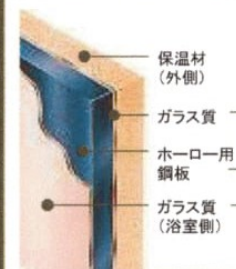

■ 仕様内容

■フラット天井
■照明1灯(LED)

■窓枠 (ホワイト)

■収納棚
クリアB

■ロングミラー

■折戸

■サーモシャワー付水柱 (KF9032SN)

■手すりタイプ
スライドバー

■タオル掛け (樹脂製)

■ハンドバー (1型400mm)

■風呂フタ
■風呂フタ
フック

耐震システムバス

頑強な土台を採用し、万一の地震にも動かない耐震性・耐久性を確保しています。

過酷な三次元耐震実験で実証

震度6強の激しい振動を1分間加えても、当社システムバスは倒壊することがありませんでした。

フレーム構造

土台は浴室の重さを面全体に分散するフレーム構造を採用。浴室の重さが1点に集中することがないので、土台が折れたり、曲がったりする心配もなく、床の安定性を発揮します。

ホーロー壁パネル

お手入れしやすい高品位ホーローを壁パネルに採用しております。

- ◆傷つきにくく汚れにくい
- ◆毎日シャワーで流すだけで清潔
- ◆湯アカが付いてもサッとひと拭き
- ◆上品な光沢と色あせない美しさ
- ◆マグネットがくっつきまます

高品位ホーロー

トータル保温

タカラシステムバスは、浴室全体を包み込む発想で保温材を使用した、トータル保温。

天井裏・壁パネルの内部・浴槽裏・床には標準装備で発泡ウレタンをいれております。あたたまった浴室の熱を逃さず冬場の入浴もとても快適です。